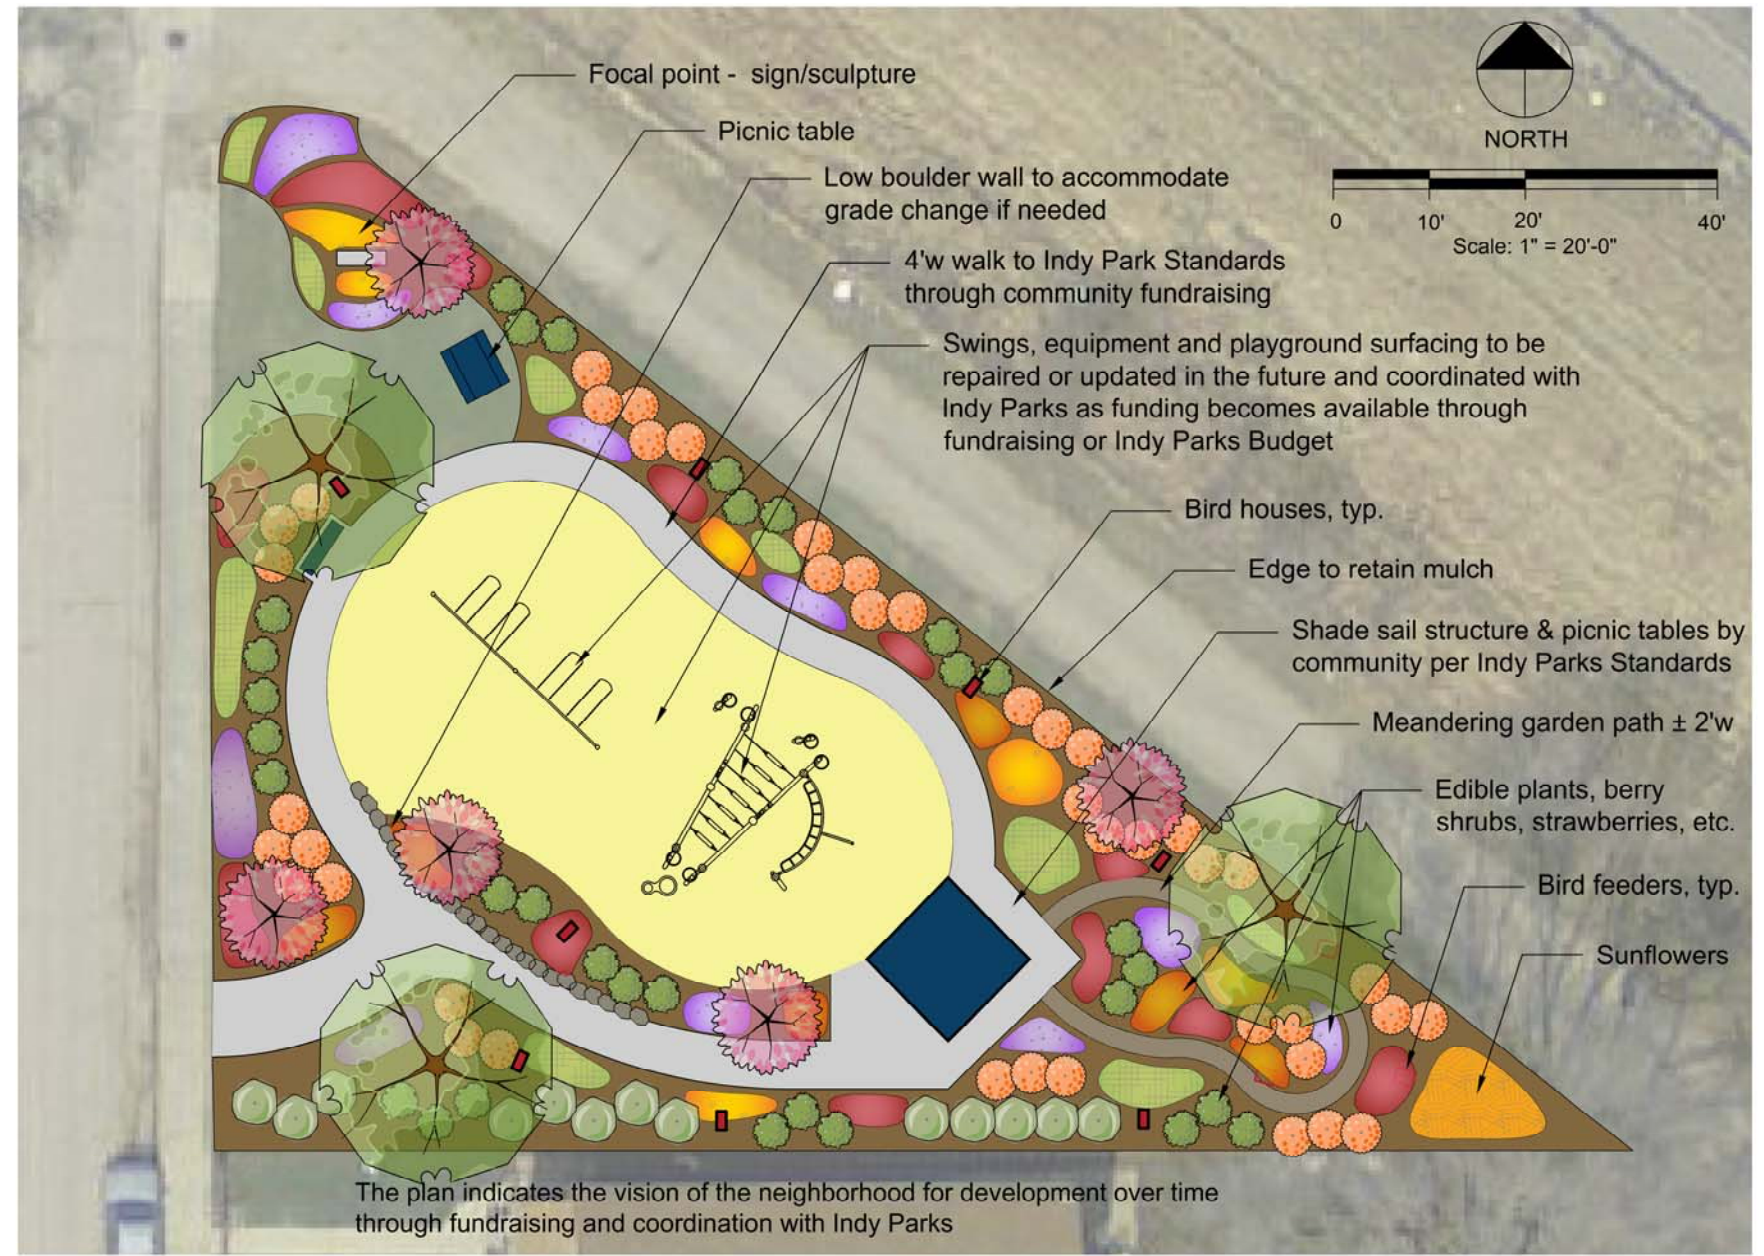

SUGGESTED PLANT PALETTE

| BOTANICAL NAME | COMMON NAME |
|--|--------------------------------|
| TREES | |
| <i>Acer saccharum</i> 'Commemoration' | Commemoration Sugar Maple |
| <i>Amelanchier x grandiflora</i> 'Autumn Brilliance' | Autumn Brilliance Serviceberry |
| <i>Cercis canadensis</i> | Eastern Redbud |
| <i>Crataegus virdis</i> 'Winter King' | Winter King Hawthorn |
| <i>Fagus grandifolia</i> | American Beech |
| <i>Liriodendron tulipifera</i> | Tulip Tree |
| <i>Quercus rubra</i> | Red Oak |
| <i>Quercus muehlenbergii</i> | Chinquapin Oak |
| SHRUBS | |
| <i>Clethra alnifolia</i> 'Ruby Spice' | Ruby Spice Summersweet |
| <i>Fothergilla gardenii</i> | Dwarf Fothergilla |
| <i>Fothergilla gardenii</i> 'Mount Airy' | Mt Airy Fothergilla |
| <i>Hydrangea quercifolia</i> 'Snowflake' | Snowflake Oakleaf Hydrangea |
| <i>Ilex glabra</i> 'Chamzin' | Nordic Holly |
| <i>Itea virginica</i> 'Henry's Garnet' | Henry's Garnet Sweetspire |
| <i>Physocarpus opulifolius</i> 'Seward' | Summer Wine Ninebark |
| <i>Taxus x media</i> 'Densifolmis' | Dense Spreading Yew |
| <i>Taxus x media</i> 'Everlow' | Everlow Spreading Yew |
| <i>Viburnum x juddii</i> | Judd Viburnum |
| GRASSES & PERENNIALS | |
| <i>Aquilegia canadensis</i> | Wild Columbine |
| <i>Asclepias curassavica</i> 'Silky Gold' | Silky Gold Milkweed |
| <i>Carex radiata</i> | Straight Styled Wood Sedge |
| <i>Iris virginica shrevei</i> | Blue Flag Iris |
| <i>Koeleria pyramidata</i> | June Grass |
| <i>Liatris spicata</i> 'Kobold' | Kansas City Gayfeather |
| <i>Lupinus perennis</i> | Wild Lupine |
| <i>Panicum virgatum</i> 'Shenandoah' | Shenandoah Red Switch Grass |
| <i>Parthenium integrifolium</i> | Wild Quainine |
| <i>Rudbeckia fulgida</i> 'Goldsturm' | Goldsturm Black-Eyed Susan |
| <i>Silene regia</i> | Royal Catchfly |
| <i>Sporobolus heterolepis</i> | Prairie Dropseed |
| <i>Stylophorum diphyllum</i> | Celandine Poppy |